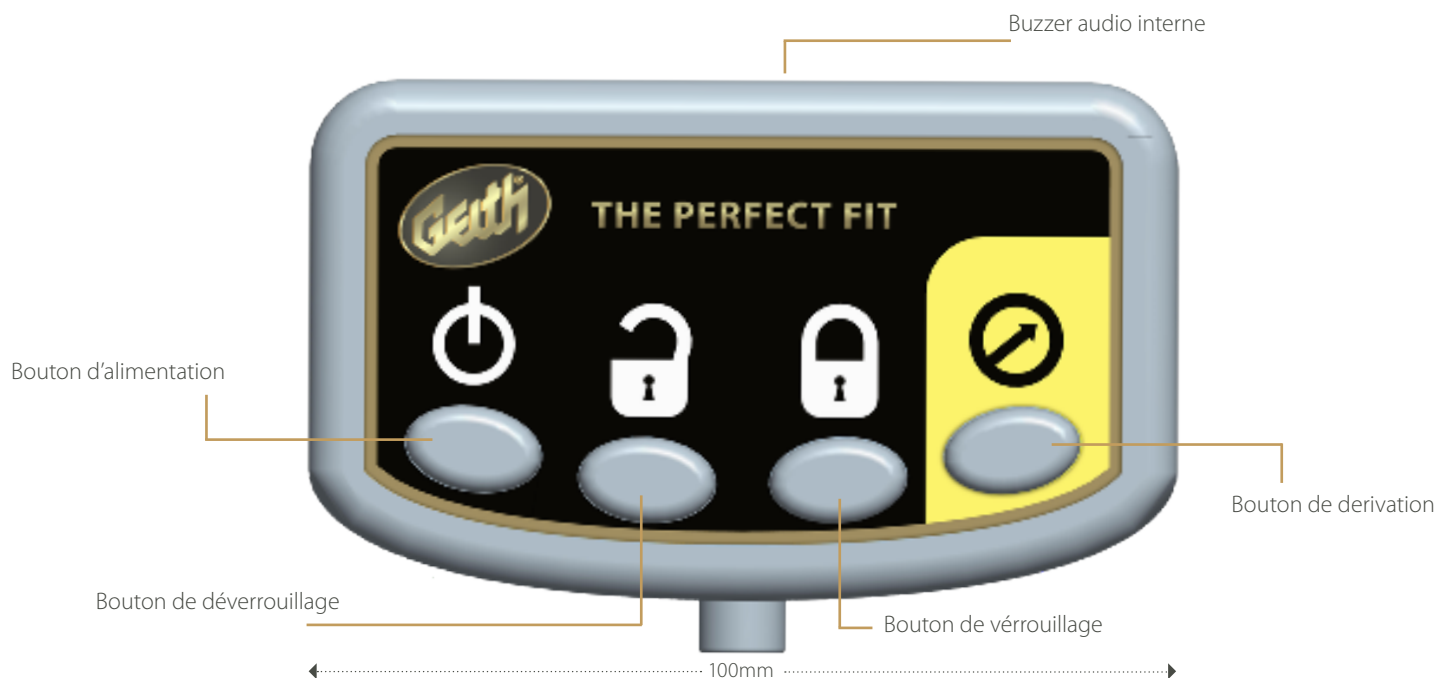

Boitier de contrôle Geith

- **Geith est fier de donner l'exemple en matière de sécurité sur les coupleurs et a le plaisir de présenter un nouveau système de boitier de contrôle pour ses coupleurs hydrauliques. Avec sa séquence de fonctionnement sécurisée et simple, ce dispositif conforme aux normes IP65 et CE satisfait les exigences de sécurité actuelles ainsi que celles en cours de développement (ISO 13031)**

Fonctionnalités & Avantages:

- Facile d'installation et amélioration de performance
 - Aisance d'utilisation avec augmentation des avertisseurs de sécurité visuels et sonores
 - Installation « plug and play » avec porte-ventouse
 - Bouton de dérivation vous permettant de relâcher un outil tel qu'un lève palette par exemple sans avoir à rétracter le coupleur dans la position habituelle
 - Classé IP65: Haute résistance à la poussière et à l'eau
 - Facilité d'entretien et compatible avec les boitiers actuels *
 - Peut-être utilisé afin d'alimenter des balises d'alarme LED et périphériques audio pour des dispositifs de sécurité supplémentaires
- *avec de légères modifications

Utilisation du boitier de contrôle

- 1 Appuyez sur le bouton d'alimentation
- 2 Appuyez sur le bouton de déverrouillage
- 3 Courbez pour mettre sous pression & signal audio
- 3 Appuyez sur le bouton de dérivation pendant 6 secondes*
- 4 Les 2 clapets de sécurité s'ouvriront
- 5 Appuyez sur le bouton de verrouillage pour fermer les 2 clapets de sécurité

*Le bouton de dérivation vous permet de relâcher un outil quand la position courbée n'est pas possible.

Fiche technique :

Référence de Pièce	Description	Poids (kg)
701000028848	CONTROL BOX GEITH	0.19
701000028850	CONTROL BOX GEITH C/W HARNESS AND HOLDER	0.97
701000028853	CONTROL BOX HOLDER	0.06